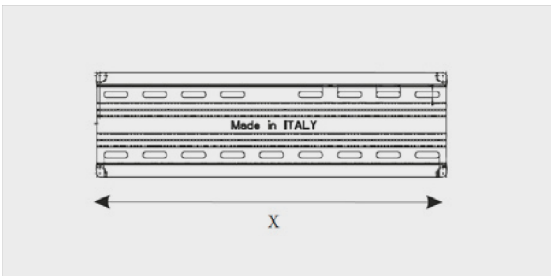

MENU DIGITAL
Col. ●

VESA 400/600/800

94-140CM
37-55"

ALIGNER
Col. ● Code 33541

Video Wall

Menu Digital

Supporto a muro per monitor da 37 a 55 pollici. Adatto per creare installazioni di monitor multipli, combinando le piastre a muro con le barre verticali. Usando ALIGNER è possibile fare un'installazione allineata. Possibile anche inclinazione da 0° a 12°. Installazione dei monitor possibile sia in orizzontale che in verticale.

Wall support for monitors from 37" to 55" to create installations of multiple monitors, forming limitless solutions thanks to the combination of the wall plates and the vertical bars. ALIGNER allows an aligned installation. Inclination is possible from 0° to 12°. Monitors can be installed both horizontally and vertically.

COMBINAZIONI / COMBINATIONS

cod.	MAX VESA.	WIDTH X	WEIGHT CAPACITY
32354	400	440	80kg
32356	600	640	80kg
32355	800	840	80kg

cod.	Y	Z	WEIGHT CAPACITY	INCLINATION
07027	35	430	50kg/110lbs	0-12°
07028	25	420	50kg/110lbs	0-0°
07029	25	620	50kg/110lbs	0-0°