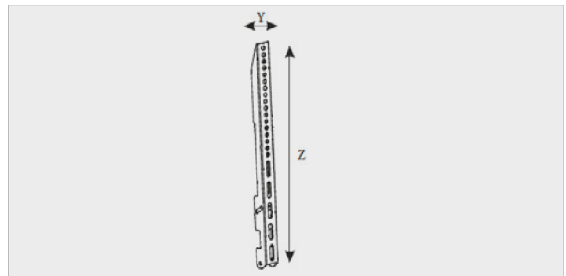

MENU DIGITAL
Col. ●

VESA 400/600/800

94-140CM
37-55"

ALIGNER
Col. ● Code 33541

Video Wall

Menu Digital

Supporto a muro per monitor da 37 a 55 pollici. Adatto per creare installazioni di monitor multipli, combinando le piastre a muro con le barre verticali. Usando ALIGNER è possibile fare un'installazione allineata. Possibile anche inclinazione da 0° a 12°. Installazione dei monitor possibile sia in orizzontale che in verticale.

Wall support for monitors from 37" to 55" to create installations of multiple monitors, forming limitless solutions thanks to the combination of the wall plates and the vertical bars. ALIGNER allows an aligned installation. Inclination is possible from 0° to 12°. Monitors can be installed both horizontally and vertically.

COMBINAZIONI / COMBINATIONS

cod.	MAX VESA.	WIDTH X	WEIGHT CAPACITY
32354	400	440	80kg
32356	600	640	80kg
32355	800	840	80kg

cod.	Y	Z	WEIGHT CAPACITY	INCLINATION
07027	35	430	50kg/110lbs	0-12°
07028	25	420	50kg/110lbs	0-0°
07029	25	620	50kg/110lbs	0-0°